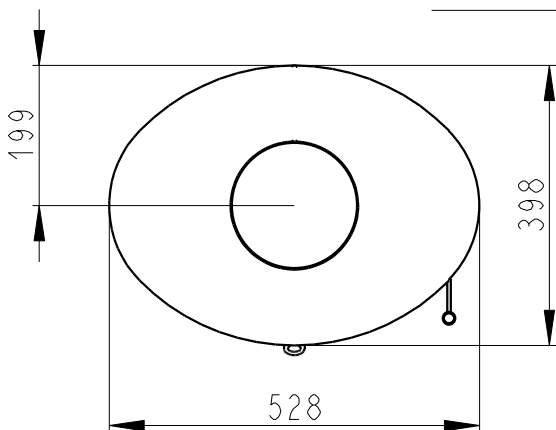

Rozmery v mm; Maße in mm; Dimensions in mm

LAREDO - KERAMIKA - 181A

123 kg

CENTRALNI PRIVOD VZDUCHU  
Zentralluftzufuhr  
Central air inlet  
Ø 120mm

SEKUNDARNI VZDUCH  
Sekundärluft  
Secondary air  
A/UND/AND  
PRIMARNI VZDUCH  
Primärluft  
Primary air