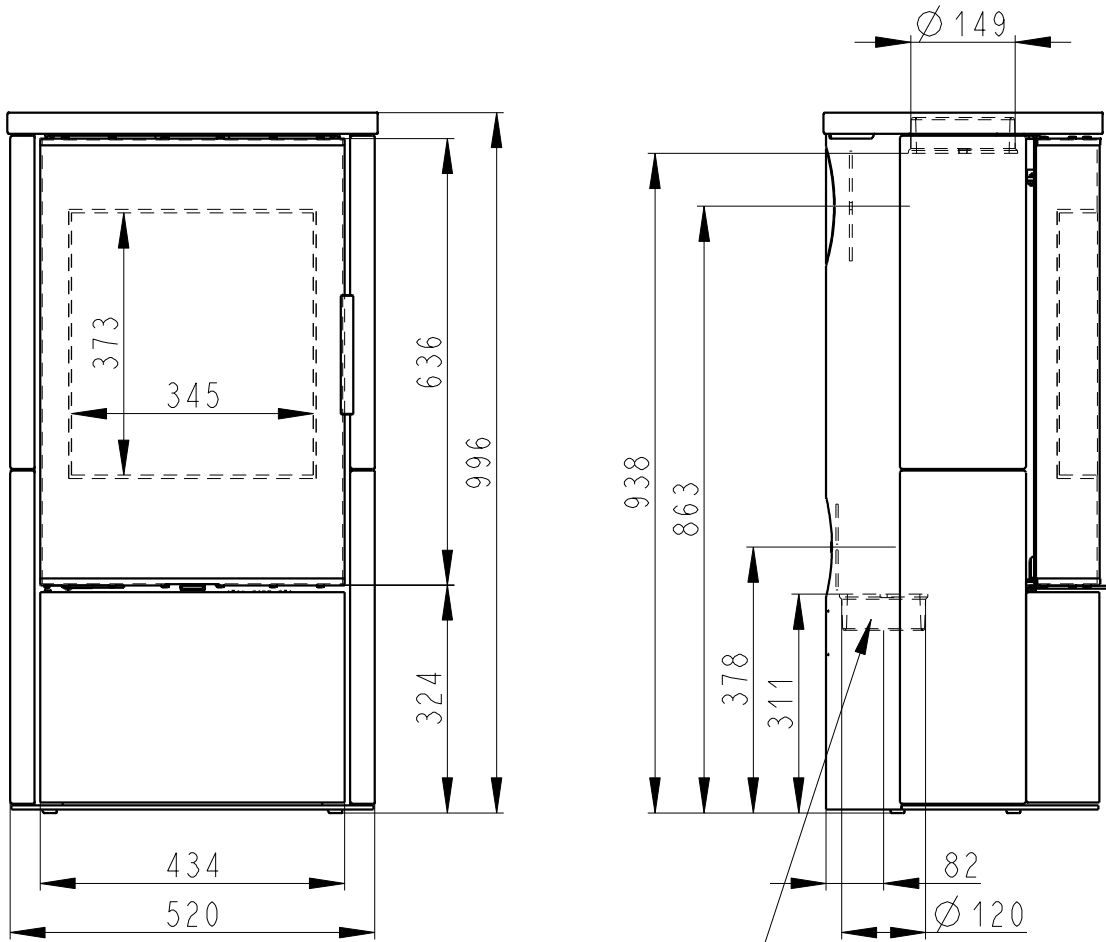

Rozmery v mm; Maße in mm; Dimensions in mm

LAREDO - KERAMIKA - 181A

123 kg

CENTRALNI PRIVOD VZDUCHU  
Zentralluftzufuhr  
Central air inlet  
Ø 120mm

SEKUNDARNI VZDUCH  
Sekundärluft  
Secondary air  
A/UND/AND  
PRIMARNI VZDUCH  
Primärluft  
Primary air